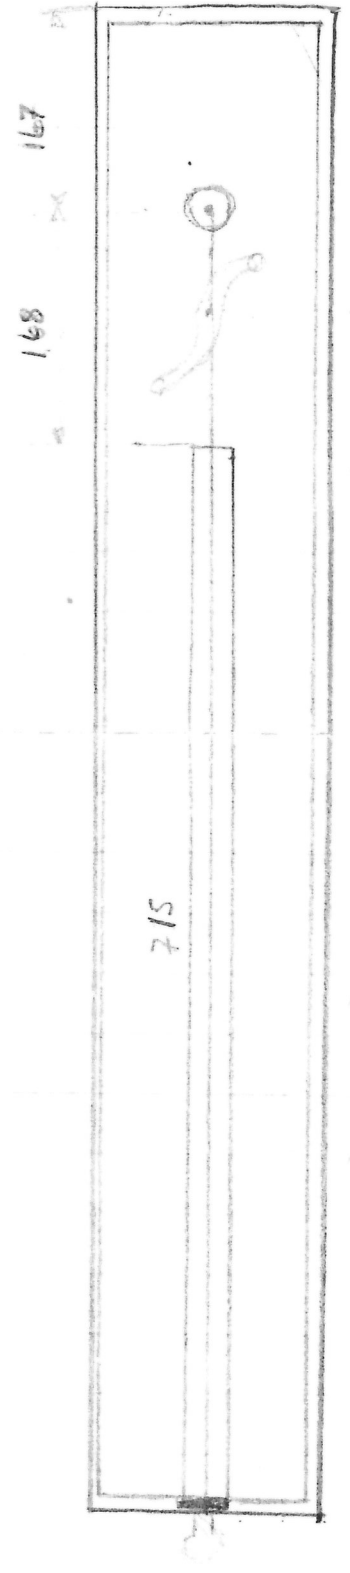

PSALMODIKON

LODOK	GRAN	1050 X 135	X	3
LANG SIPOR	FURU	1050 X 100	X	13
KOPOT STOR	Bjork	135 X 100	X	15
GRUP BEKATIN	Bjork	710 X 20	X	9

PSALMDDIKON

150 x 40

PILCERS 87 cm 111 57111

4.9 9.4 13.7 18.0 21.8 25.5 29.1 32.0 35.2 38.1 40.9
43.5 45.9 48.3 50.4 52.6 54.4 56.4 58.4 59.7 61.3 62.8 64.2

65.6 ↑ 67.9
66.8