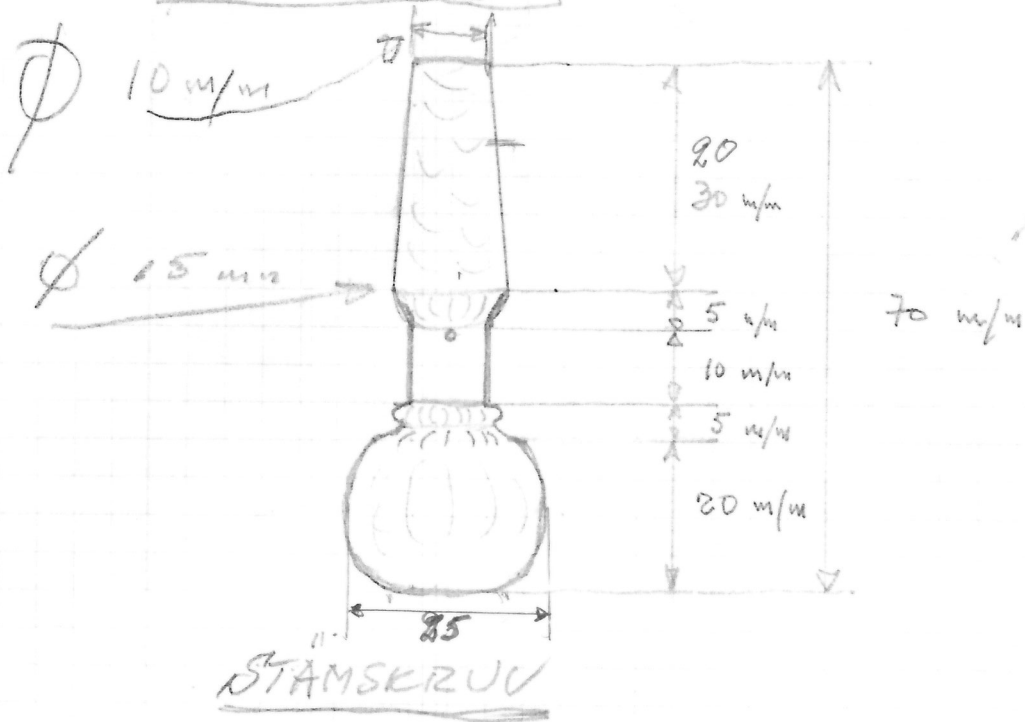

PSALMODIKON

LODOK	GRAN	1050 X 135	X	3
LANG SIPOR	FURU	1050 X 100	X	13
KOPOT STOR	Bjork	135 X 100	X	15
GRUP BEKATIN	Bjork	710 X 20	X	9

PSALMDDIKON

150 x 40

PILCERS 87 cm 111 57111

4.9 9.4 13.7 18.0 21.8 25.5 29.1 32.0 35.2 38.1 40.9
43.5 45.9 48.3 50.4 52.6 54.4 56.4 58.4 59.7 61.3 62.8 64.2

65.6 ↑ 67.9
66.8