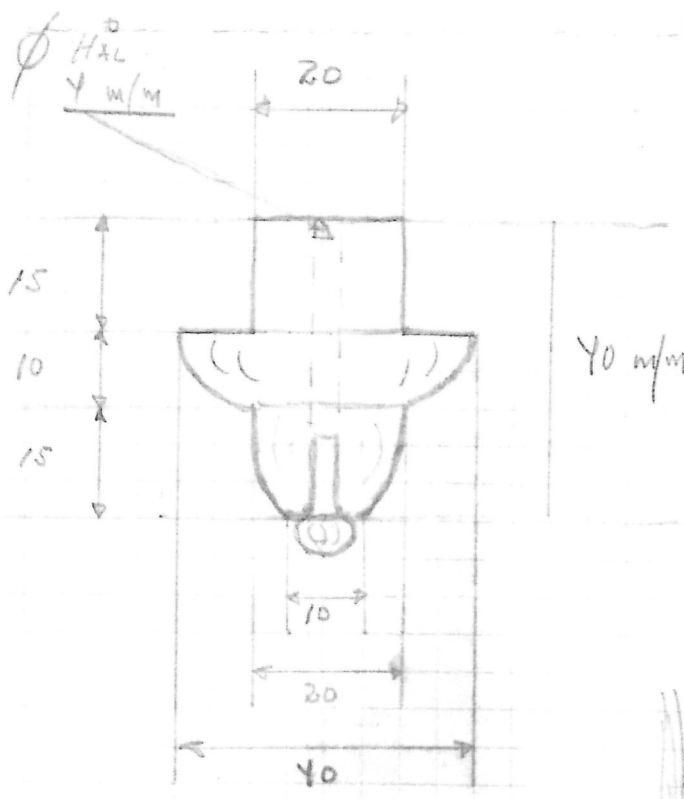

PSALMODIKON

LODOK	GRAN	1050 X 135	X	3
LANG SIPOR	FURU	1050 X 100	X	13
KOPOT STOR	Bjork	135 X 100	X	15
GRUP BEKATIN	Bjork	710 X 20	X	9

PSALMDDIKON

150 x 40

PILCERS 87 cm 111 57111

4.9 9.4 13.7 18.0 21.8 25.5 29.1 32.0 35.2 38.1 40.9
43.5 45.9 48.3 50.4 52.6 54.4 56.4 58.4 59.7 61.3 62.8 64.2

65.6 ↑ 67.9
66.8